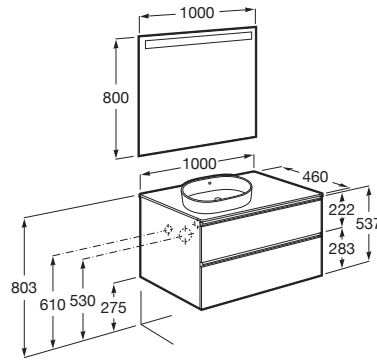

THE GAP

Mueble base de dos cajones para lavabo de sobre encimera a la izquierda

MEDIDAS

Longitud	1000 mm
Anchura	460 mm
Altura	537 mm

COLORES Y ACABADOS

806 Blanco brillo

PVPR (IVA INCLUIDO)

879,67 €

DIBUJOS TÉCNICOS

CARACTERÍSTICAS

Mueble base de dos cajones para lavabo de sobre encimera a la izquierda. No incluye lavabo ni grifería.

Combinación de puertas y cajones: 2 Cajones

Estructura del mueble: Cajones

Material: Aglomerado

Posición del lavabo: Izquierda

Separadores internos

Sistema de apertura y cierre: Cajones con autocierre amortiguado

Tipo de instalación: Suspendido

Tipo de lavabo: Sobre encimera

COMPATIBLE